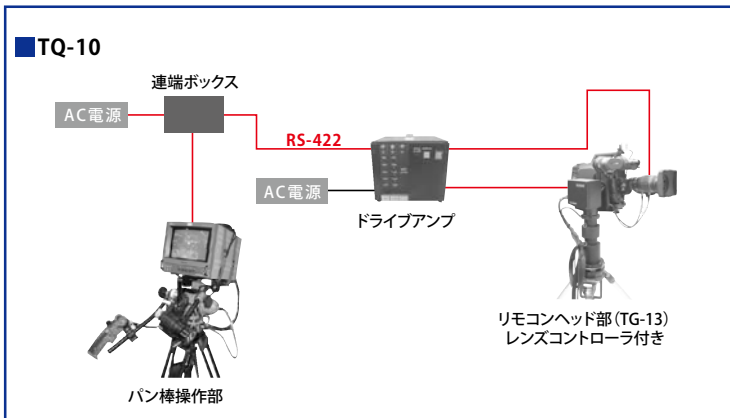

■ TQ-10

※カメラ、レンズ、モニター、フォーカステマンド、ズームデマンドは別売りです。

TQ-08/TQ-10