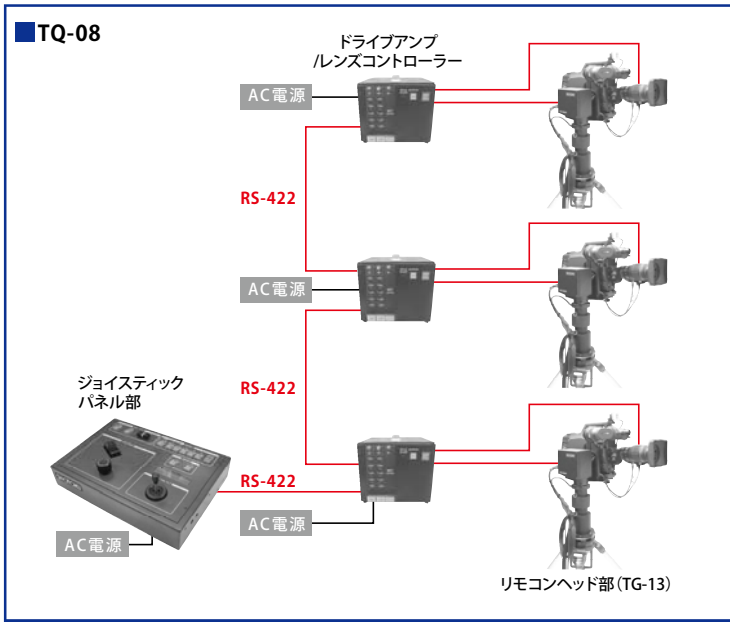

■ TQ-08

■ FEATURES

TQ-08

ジョイスティック操作タイプのリモコンシステムで、最大3台のリモコンヘッドを切り替えて操作できます。

- ショットのメモリー (5ショット×2ページ)
- 動作スピードの変更機能 (各軸の最大速度から1/10の速度まで)
- レンズのズーム操作はレンズと同様のシーソーボリウムにて行う
- ジョイスティックパネルにはリモコンヘッドのパン及びチルトの位置を液晶にて表示

TQ-10

フリクションヘッドと同様の感覚でオペレートするパン棒操作リモコンシステムです。

- 最大遠隔操作可能距離は200m
- 小型軽量で角速度の速いTG-13リモコン雲台を採用
- 操作角度比率及び中心位置が簡単に変更可能
- すばやい動きに対応し、スポーツ、コンサート中継などに最適

■ SPECIFICATIONS

	TQ-08	TQ-10
パン角度	±165°	±165°
チルト角度	±165°	±60°
最大動作角速度	90°/sec	90°/sec
ヘッド質量 (TG-13)	7.3kg	8.0kg
最大搭載質量	10kg	10kg
操作部質量	1.27kg	6.0kg
供給電源 (操作パネル)	AC100V 50VA 以下	—
供給電源 (ドライバンプ)	AC100V 80VA 以下	AC100V 80VA 以下
使用可能温度	0~+40°C	0~+40°C